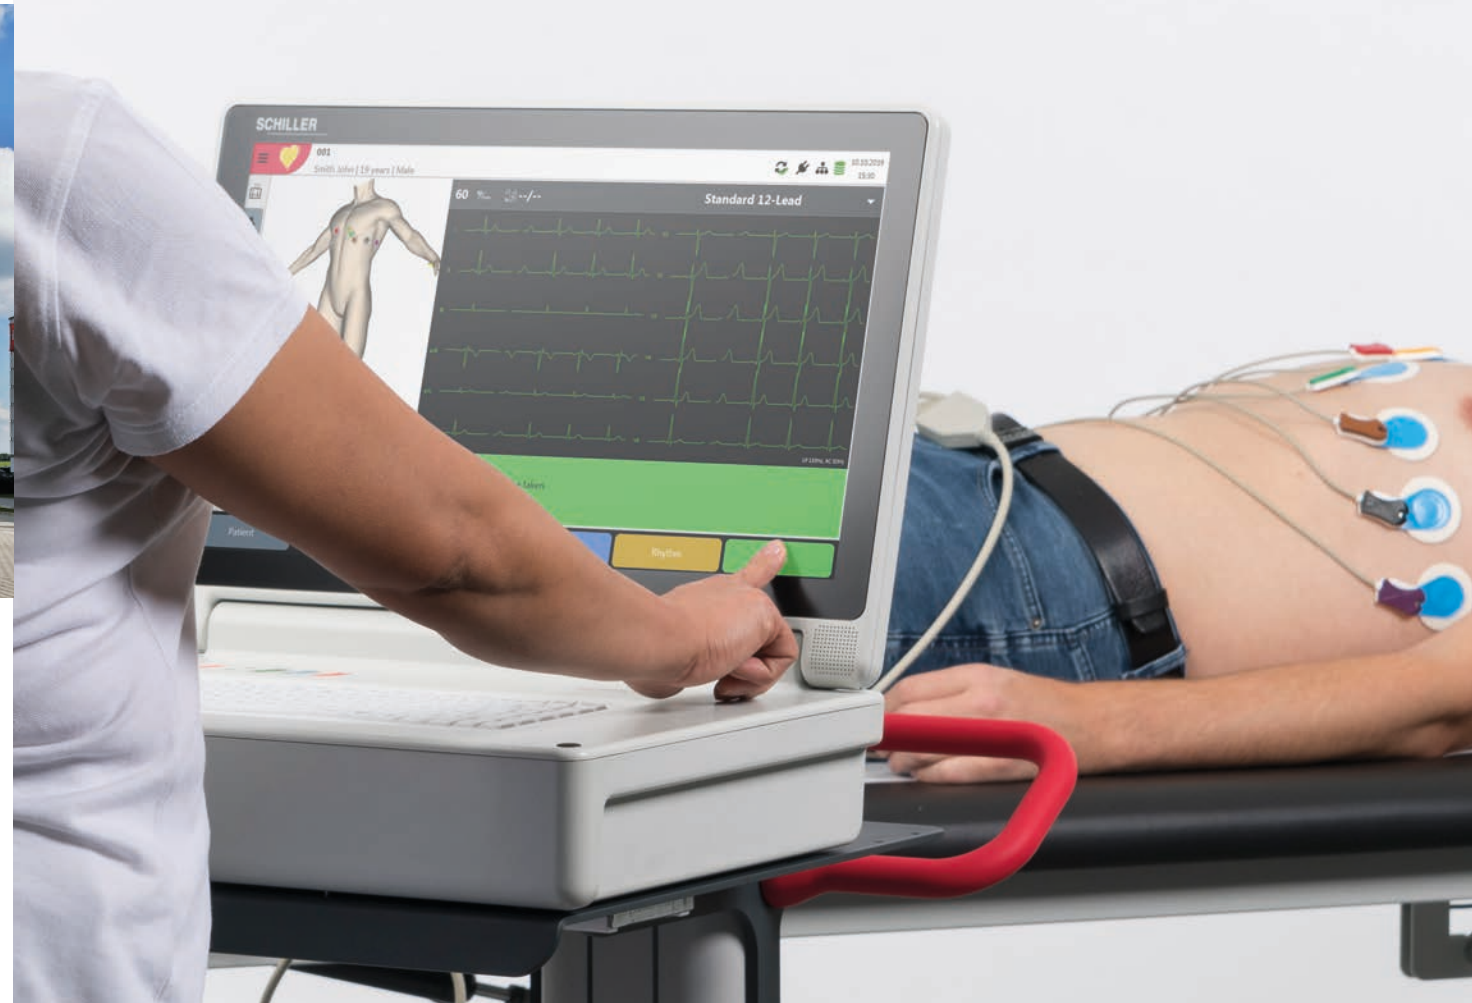

SCHILLER MEDIZINTECHNIK – IMMER FÜR SIE DA!

www.schillermed.de

Otto-Lilienthal-Ring 4
85622 Feldkirchen bei München

Tel.: 089/62 99 81 0

SCHILLER FRED easyport plus FIRST - DER AED FÜR DIE ARZTTASCHE

- Farbbildschirm mit automatischer Helligkeitsanpassung
- Automatische Selbsttests
- Metronomfunktion
- Intuitiver Kindermodus
- HLW-Feedback in Echtzeit (optional)
- Datenübertragung via GSM, Bluetooth oder USB

modern + komfortabel + intuitiv

EKG - Assistent

für korrekte Platzierung der Elektroden

Modernes Hygienekonzept

versiegelte Tastatur
lüfterlose Elektronik

DIN A4 - Thermodrucker

Perfekte EKG-Dokumentation in Echtzeit

X3 Wagen

durchdachter Systemwagen

Modernste IT-Komponenten

Linux - Betriebssystem
Superschnelles WLAN

Sauganlage DT-80 T

für saubere EKG-Ableitungen

Erkennung vertauschter Elektroden

bereits vor Start der EKG -Aufzeichnung

Blutdruck
optional

SanaBike 1000

flüsterleises Ergometer

AT-180 - DIE MODERNE IT-DIAGNOSTIKSTATION

- ❖ 12-Kanal Ruhe- EKG
- ❖ Ruhe-Rhythmus-Aufzeichnung
- ❖ Modernste Diagnostikwerkzeuge optional (z.B. Vektor-EKG, Interpretation für Erwachsene und Kinder, ETM-Sport)
- ❖ 16-Kanal-EKG optional